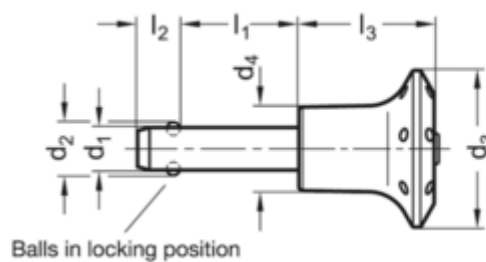

Varenummer: 201089612
 Beskrivelse: E+G
 Kuglepallås GN 113.5-5-25

Mål

Application example

d1 0.04/-0.08	= 5
d2	= 5.5
d3	= 30
d4	= 16
l1 +0.6	= 25
l2 ±1	= 6
l3 -0.2	= 26
Spændkraft (N)	= 14

Vægt i (g) = 20